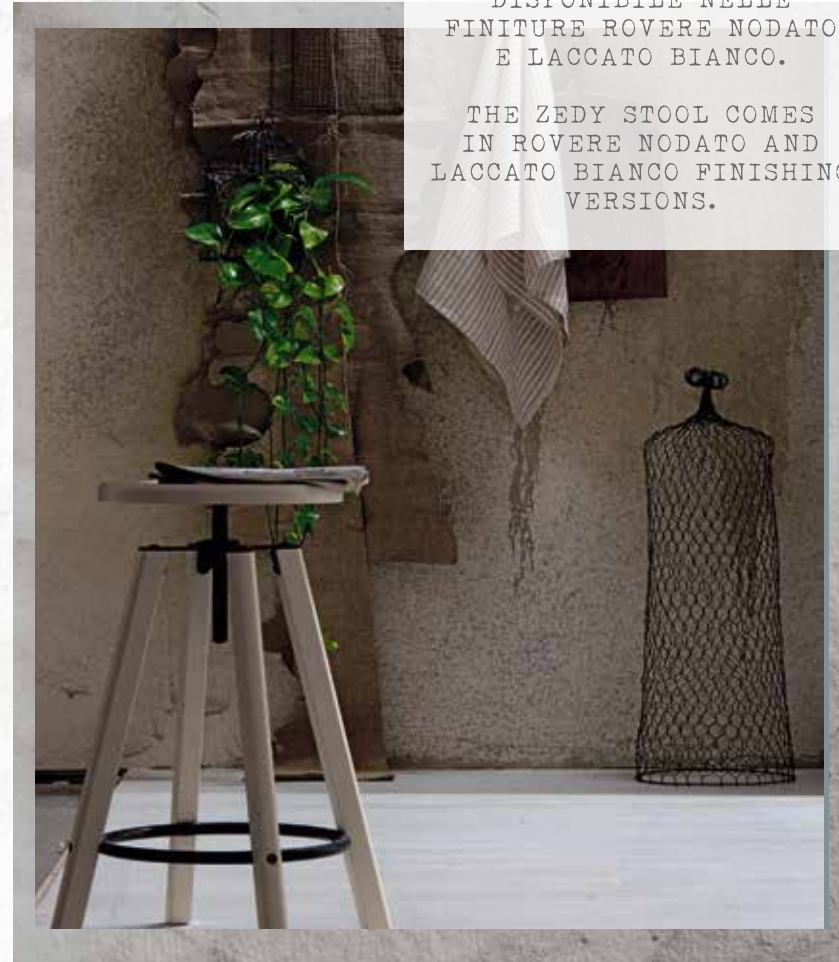

SGABELLO ZEDY

DISPONIBILE NELLE FINITURE ROVERE NODATO E LACCATO BIANCO.

THE ZEDY STOOL COMES IN ROVERE NODATO AND LACCATO BIANCO FINISHING VERSIONS.