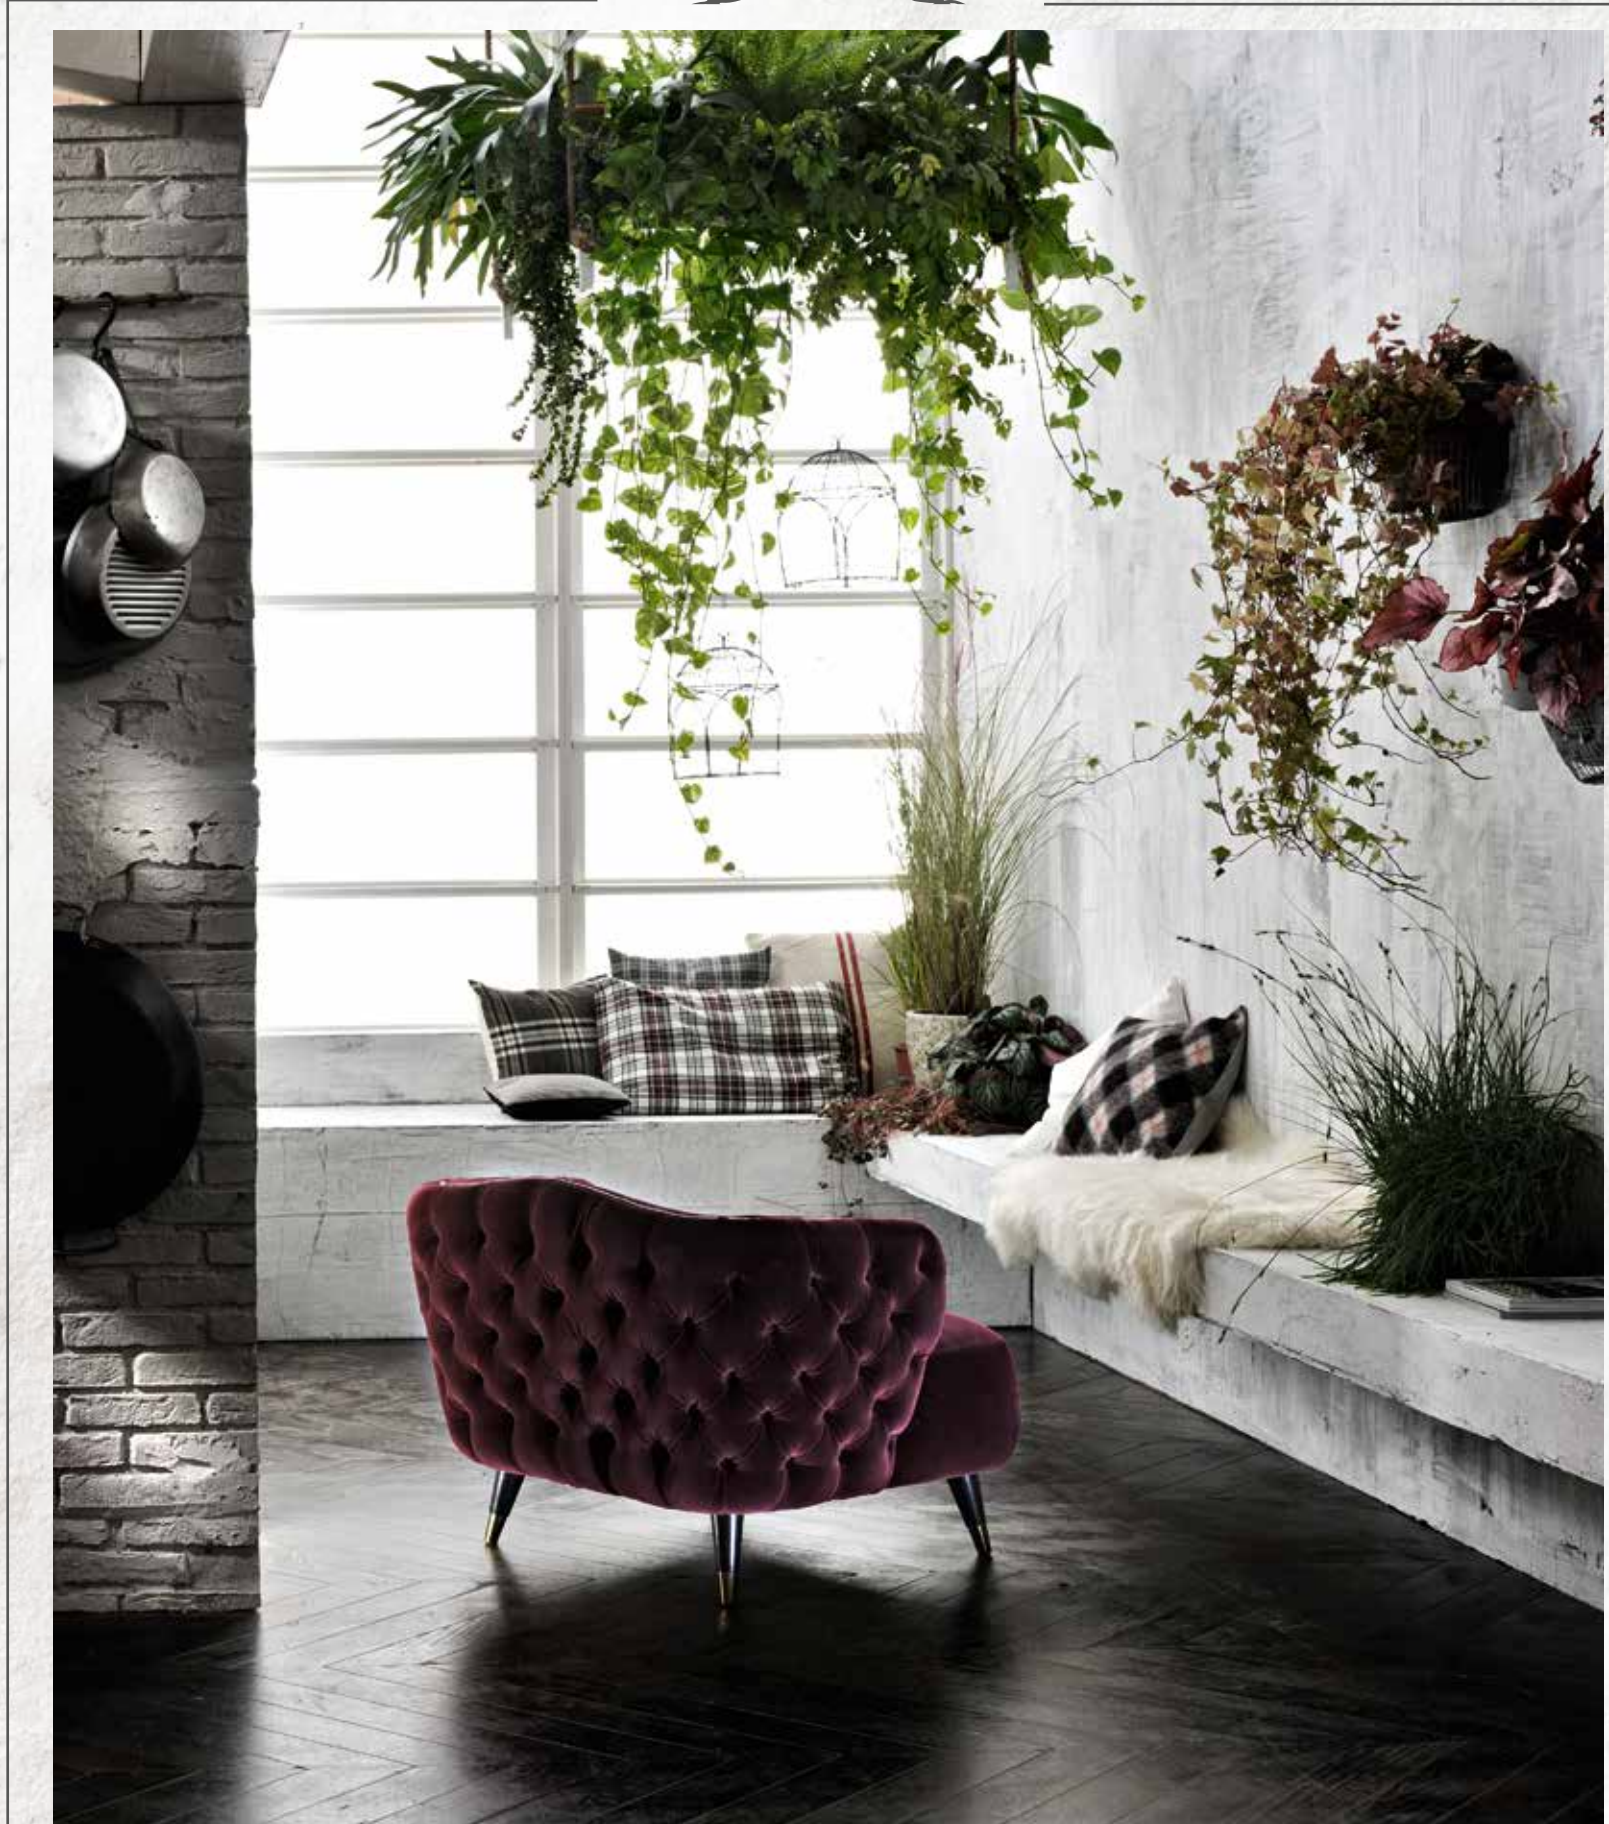

COMPOSIZIONI, FINITURE, COLORI E MANIGLIE

COMPOSITIONS, FINISHES, COLOURS AND HANDLES

ANTE A DOGHE O LISCE ? MANIGLIA O GOLA? PER ABBINARE CON SUCCESSO I VARI ELEMENTI QUESTI SONO I NOSTRI CONSIGLI... METTETE A FUOCO IL VOSTRO STILE PER CREARE LA COMPOSIZIONE IDEALE CHE RISPONDE ALLE VOSTRE ESIGENZE.

SLATTED OR SMOOTH DOORS? HANDLE OR GROOVE? HERE ARE A FEW TIPS FOR A SUCCESSFUL COMBINATION OF THE VARIOUS ELEMENTS... FOCUS ON YOUR STYLE TO CREATE THE IDEAL COMPOSITION TO SUIT YOUR NEEDS.