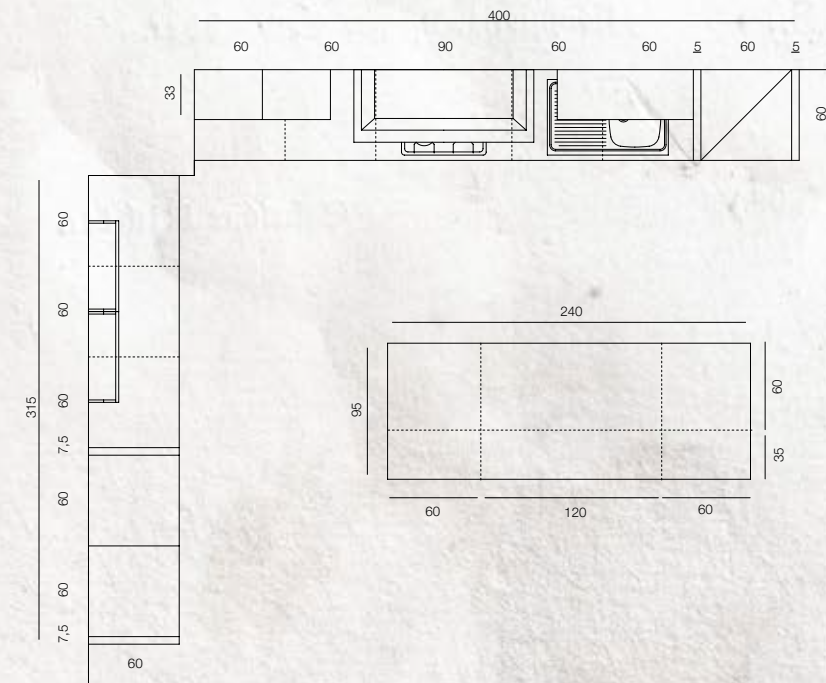

COMPOSIZIONI FOTOGRAFICHE YORK

YORK PHOTOGRAPHIC COMPOSITIONS

ROVERE CALCE

ROVERE LAVA

VETRO POMICE

ROVERE CALCE

ROVERE CALCE

ROVERE BIANCO ARTIC

ROVERE BIANCO ARTIC

ROVERE CELESTE

ROVERE NORDIC

ROVERE VISONE