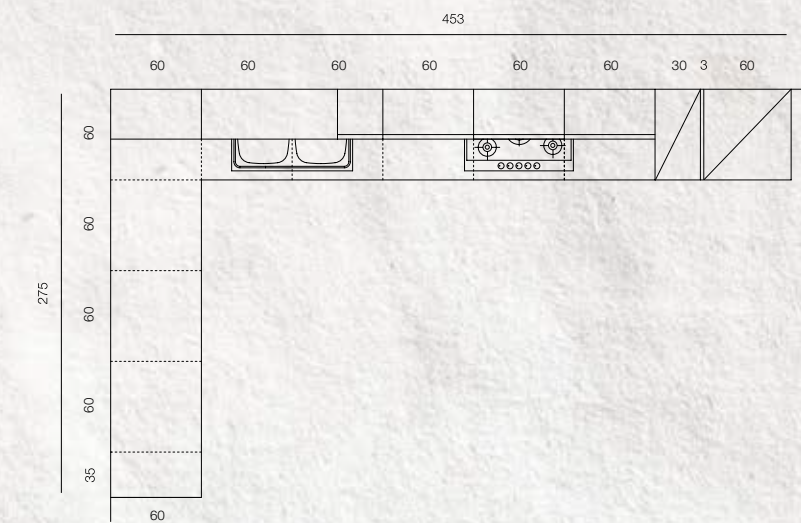

COMPOSIZIONI FOTOGRAFICHE YORK

YORK PHOTOGRAPHIC COMPOSITIONS

ROVERE CALCE

ROVERE LAVA

VETRO POMICE

ROVERE CALCE

ROVERE CALCE

ROVERE BIANCO ARTIC

ROVERE BIANCO ARTIC

ROVERE CELESTE

ROVERE NORDIC

ROVERE VISONE