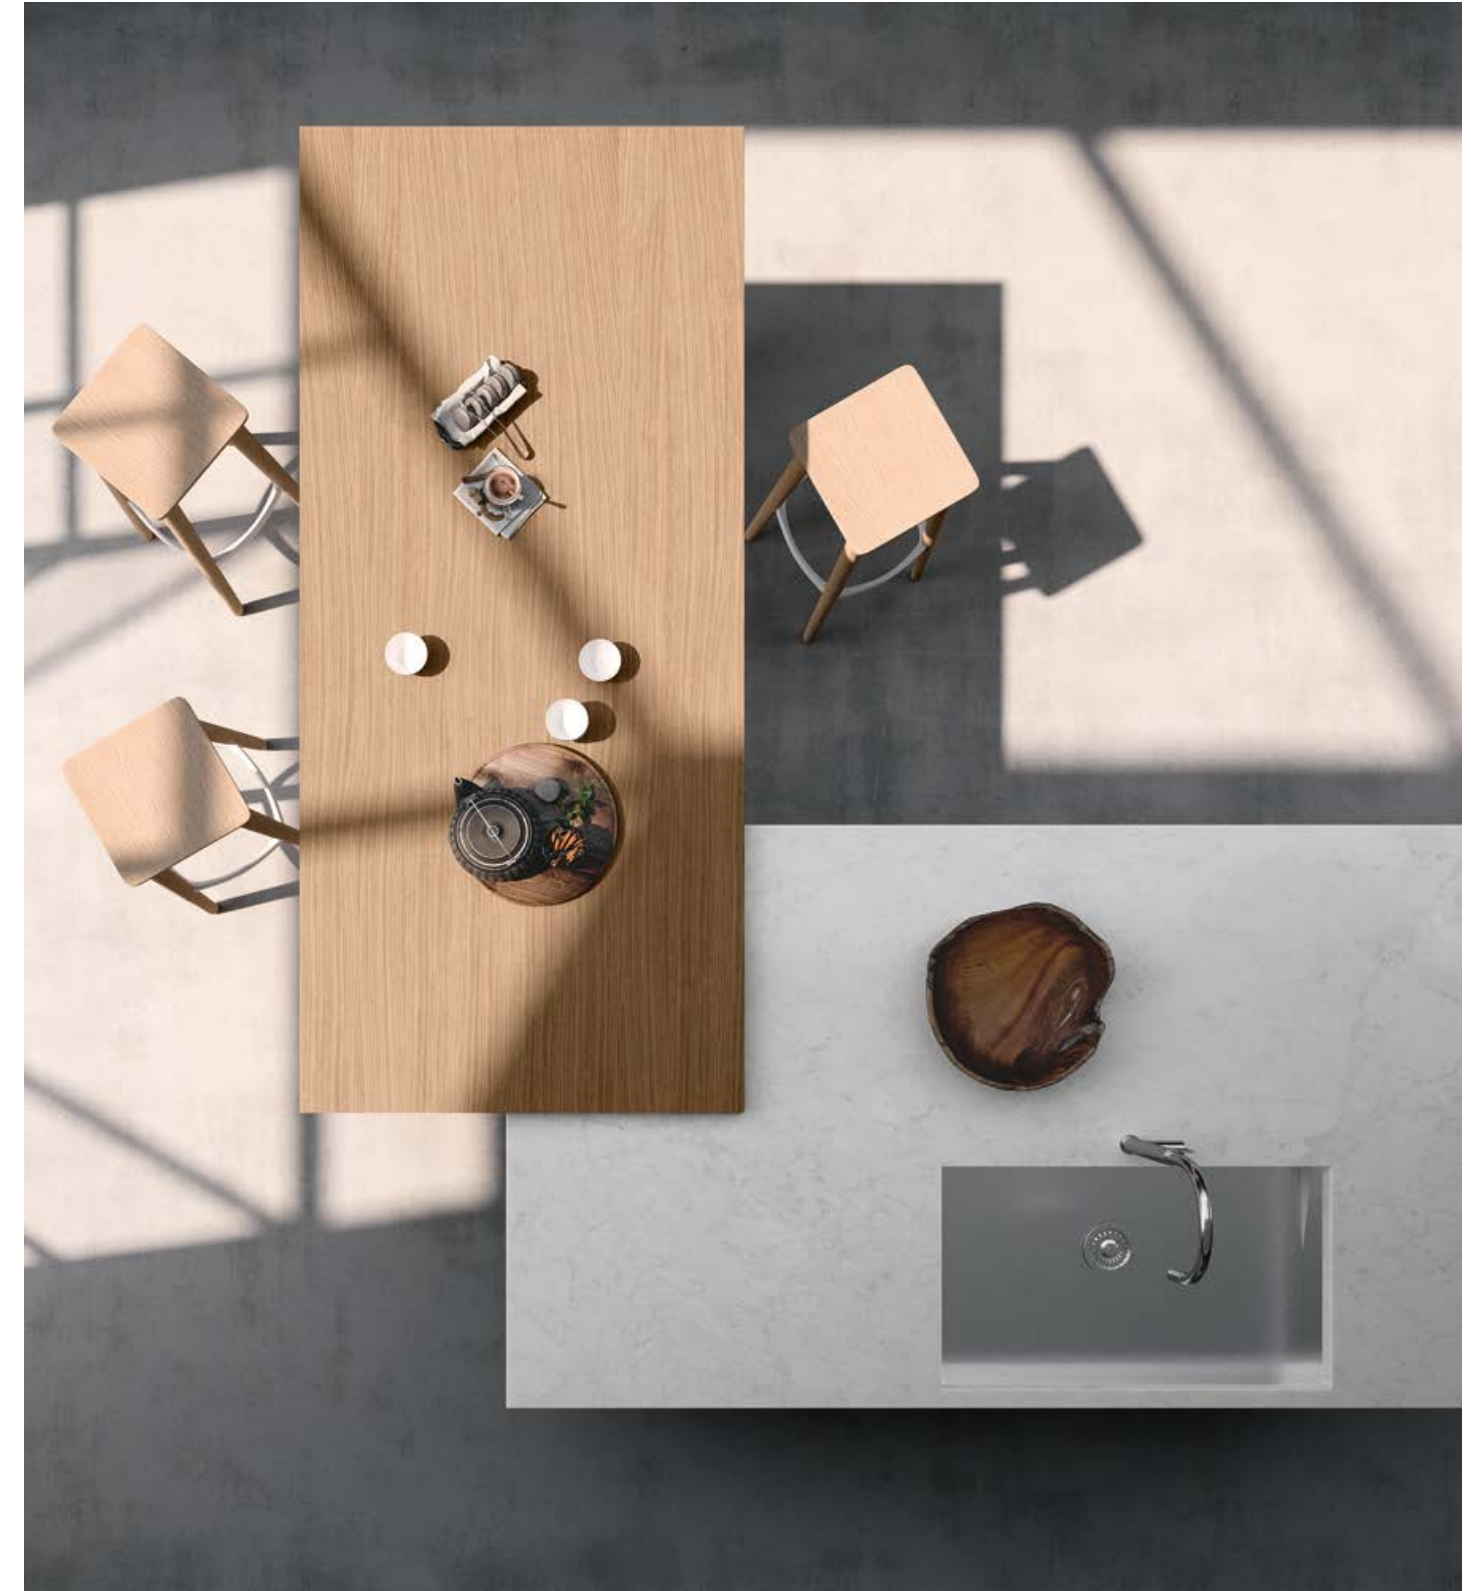

Colonne e basi in Rovere Avena. Pensili a vetro con telaio in Rovere Avena. Pensili cappa con anta liscia in finitura laccato Lava. Piano in pietra naturale bianco Carrara. Isola centrale con anta a telaio in laccato Lava. Piano isola in pietra naturale bianco Carrara. Tavolo Snack e gambe in Rovere Avena.

Tall units and base cabinets in Avena oak. Glass-door wall units with door frames in Avena oak. Hood units with smooth doors in Lava lacquer. Worktop in natural white Carrara stone. Central island with framed doors in Lava lacquer. Island worktop in natural white Carrara stone. Snack bar and legs in Avena oak.

Newport.