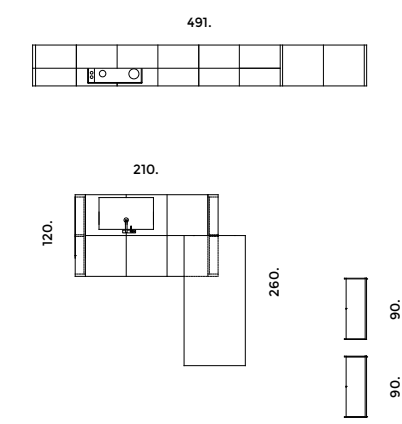

Basi e colonne: Rovere Avena
Pensili a vetro: Rovere Avena
Pensili cappa: laccato Lava
Top e schienale: pietra naturale Bianco Carrara
Zoccolo basi: impiallacciato Rovere Avena
Basi e zoccolo Isola: laccato Lava
Tavolo Snack: Rovere Avena
Base cabinets and tall units: Avena oak
Class-door wall units: Avena oak
Hood units: Lava lacquer
Worktops and backs: natural white Carrara stone
Base cabinet plinth: Avena oak veneer
Island base cabinets and plinth: Lava lacquer
Snack bar: Avena oak