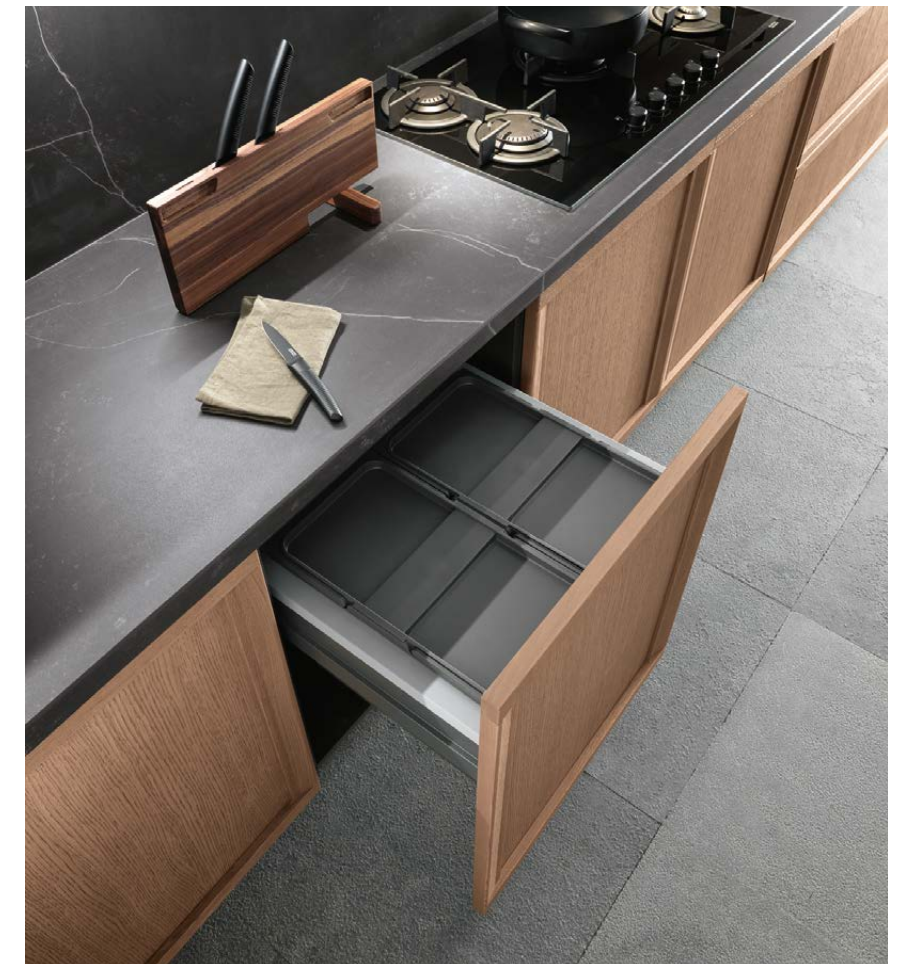

Basi con anta a telaio in Rovere Barrique. Pensili cappa con anta liscia in laccato Lava. Piano in Dekton Kelya. Pensile con vano a giorno in Rovere Barrique e struttura metallica in finitura Antracite. Mensole in Rovere Barrique e struttura metallica in finitura Antracite.

Base cabinets with framed doors in Barrique oak. Hood units with smooth doors in Lava lacquer. Worktop in Kelya Dekton. Wall unit with open compartment in Barrique oak and metal frame in Antracite. Shelves in Barrique oak and metal frame in Antracite.