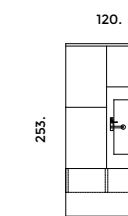

Basi: Rovere Barrique
Pensili a vetro: Rovere Barrique
Pensili cappa: laccato Lava
Top e schienaie: Dekton Kelya
Colonne: laccato Lava
Zoccolo basi: impiallacciato Rovere Barrique
Basi e zoccolo Isola: impiallacciato Rovere Barrique
Base cabinets: Barrique oak
Glass-door wall units: Barrique oak
Hood units: Lava lacquer
Worktops and backs: Kelya Dekton
Tall units: Lava lacquer
Base cabinet plinth: Barrique oak veneer
Island base cabinets and plinth: Barrique oak veneer