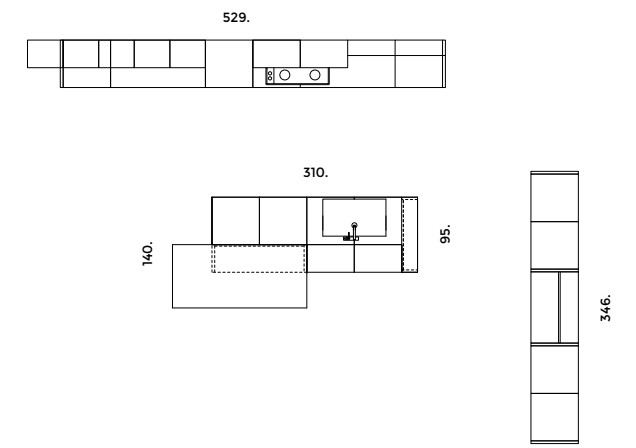

Basi, colonne: Frassino Grigio Pernice
Pensili a vetro: Frassino Grigio Pernice
Pensili cappa: laccati Grigio Piacenza
Top: Iris in finitura Pietra Grey
Isola centrale: laccata Grigio Piacenza
Zoccolo: impiallacciato Grigio Pernice (composizione),
laccato Grigio Piacenza opaco (Isola)
Base cabinets and tall units: Grigio Pernice ash
Class-door wall units: Grigio Pernice ash
Hood units: Grigio Piacenza lacquer
Worktop: Iris in Pietra Grey
Central island: Grigio Piacenza lacquer
Plinth: Grigio Pernice veneer (composition),
Matte Grigio Piacenza lacquer (island)