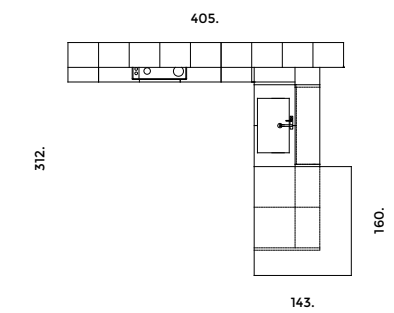

Basi: laccato Grigio Piacenza
Colonne forni: laccato Grigio Piacenza
Colonne laterali: laccato Pomice
Pensili a vetro: laccato Grigio Piacenza
Pensili cappa: laccato Pomice
Top e schienale: Iris Ivory spazzolato
Isola centrale: laccato Grigio Piacenza
Zoccolo: laccato Grigio Piacenza
Base cabinets: Grigio Piacenza lacquer
Oven tall units: Grigio Piacenza lacquer
Side tall units: Pomice lacquer
Glass-door wall units: Grigio Piacenza lacquer
Hood units: Pomice lacquer
Worktops and backs: Iris in Ivory Spazzolato
Central island: Grigio Piacenza lacquer
Plinth: Grigio Piacenza lacquer