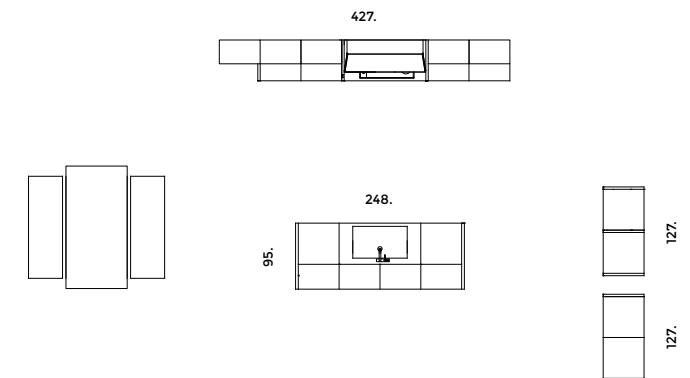

Basi, colonne: Frassino Bianco Alba
Pensili a vetro: Frassino Bianco Alba
Cappa in metallo: laccata Blu Navy opaco
Top e schienale: laminato Calacatta
Isola centrale: Frassino Bianco Alba
Zoccolo: impiallacciato Frassino Bianco Alba
Base centrale a cassetti: laccato Pomice opaco
Base cabinets and tall units: Bianco Alba ash
Glass-door wall units: Bianco Alba ash
Metal hood: matte Blu Navy lacquer
Worktop and back: Calacatta laminate
Central island: Bianco Alba ash
Plinth: Bianco Alba ash veneer
Central base cabinet and
drawers: matte Pomice lacquer